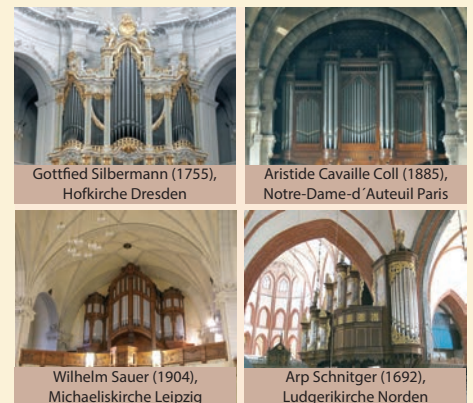

Gottfried Silbermann (1755), Hofkirche Dresden

Aristide Cavaillé Coll (1885), Notre-Dame-d'Auteuil Paris

Wilhelm Sauer (1904), Michaeliskirche Leipzig

Arp Schnitger (1692), Ludgerikirche Norden

Orgelsommer-Gutschein

500,00 €

für den Kauf Ihrer Nobilis

- Der Gutschein ist nur gültig im Augenblick der Bestellung. Grundlage sind die Orgelsommer-Angebote. Ein nachträgliches Einlösen, etwa für bereits bestellte Instrumente, ist leider nicht möglich.
- Die Gültigkeit des Gutscheins beschränkt sich auf eine Bestellung bis zum 30. September 2023
- Pro Orgel kann nur ein Gutschein eingelöst werden.