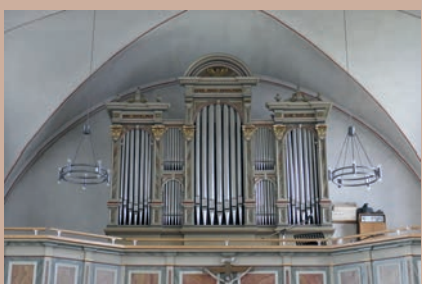

Johannes Ecclesia

Kath. Kirche St. Antonius
33181 Bad Wünnenberg