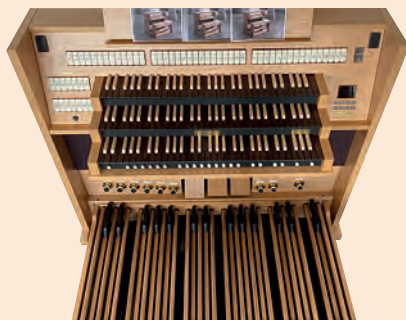

Gloria Concerto 350 Trend DLX-Edition

- 3 Manuale (TP8LW) mit Holzauflagen
- 32-töniges Pedal
- 50 Register
- 9 Pistons
- Offener Spieltisch
- Hochwertiges Eichenholz furnier hell
- UVP 18.760,00 €

Aktionspreis 13.990,00 €

Gloria Concerto 350 Trend

- 3 Manuale
- 32-töniges Pedal
- 50 Register
- 9 Pistons
- offener Spieltisch
- Eichedekor hell oder dunkel
- UVP 14.990,00 €

Hauspreis 12.290,00 €

Gloria Concerto 354 DLX

- 3 Manuale
- 32-töniges Pedal
- 54 Register
- 9 Pistons
- Spieltisch mit Rollverdeck
- Eichedekor hell oder dunkel
- UVP 19.690,00 €

Hauspreis 15.990,00 €

Gloria Concerto 355cc

- 3 Manuale
- 32-töniges Pedal
- 55 Register
- 9 Pistons
- Cavaille-Coll-Bauform
- beleuchtete Holzzüge
- UVP 27.990,00 €

Hauspreis 22.990,00 €

Gloria Concerto 468cc

- 4 Manuale
- 32-töniges Pedal
- 68 Register
- 9 Pistons
- Cavaille-Coll-Bauform
- beleuchtete Holzzüge
- UVP 36.990,00 €

Hauspreis 29.990,00 €